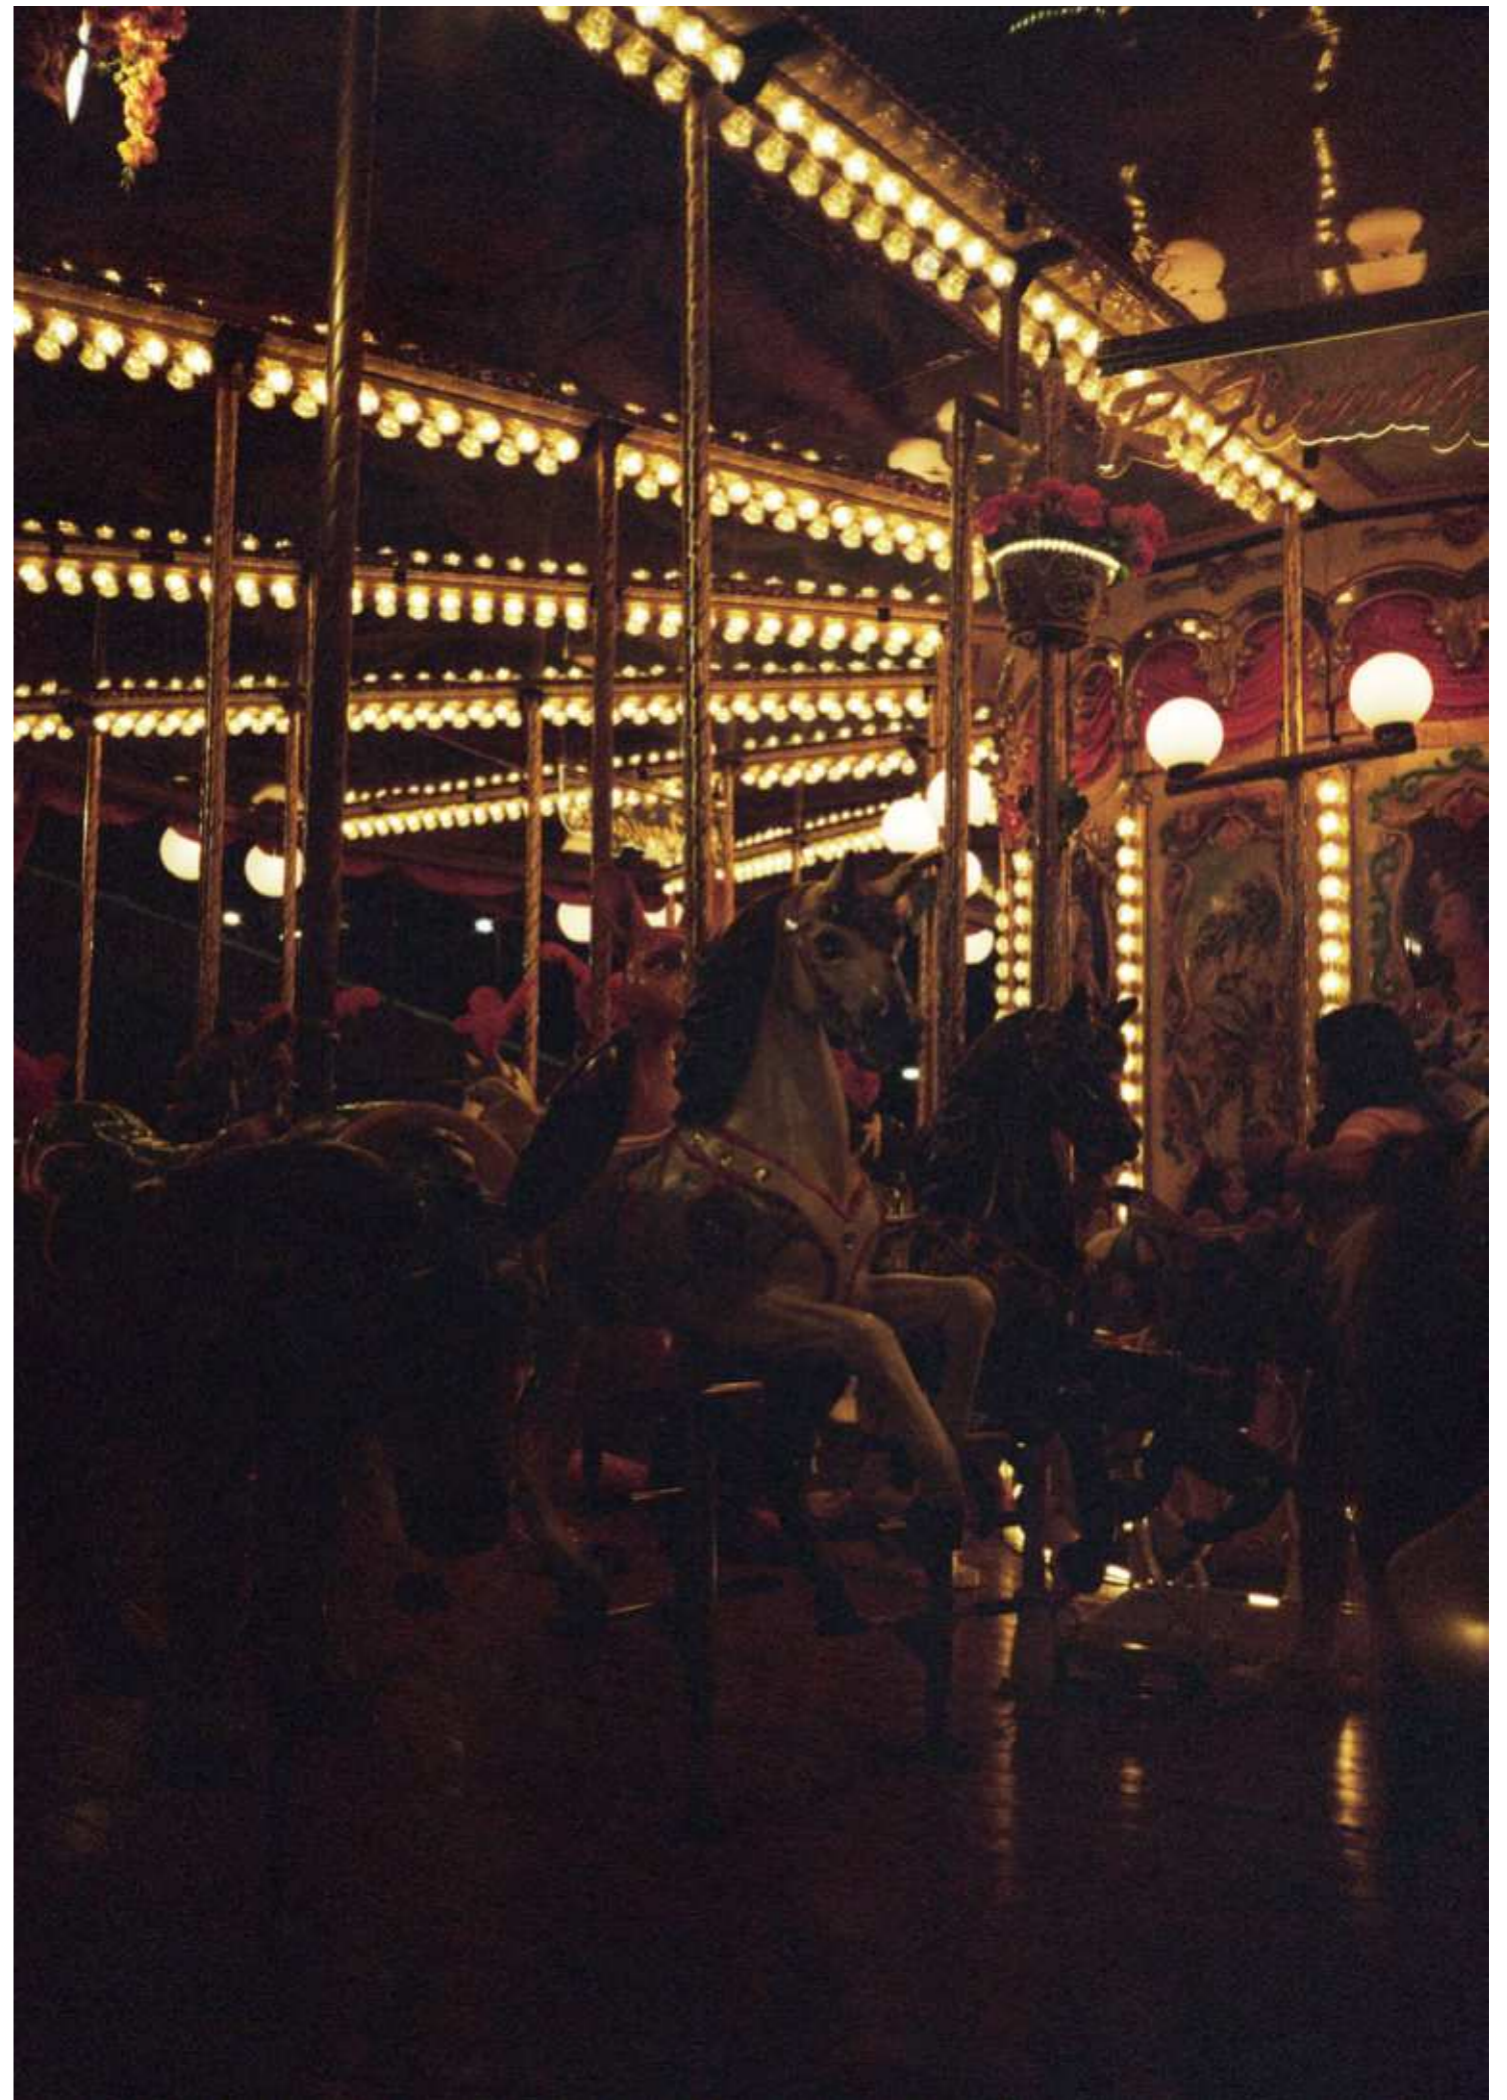

PROGETTO "PAESAGGI"

—
Pellicola a colori
Rullino GOLD 400

Cellulare +39 347 489 3969
Instagram @elisabetazeccara
Facebook @elisabetazeccaraph
Email elisabetazeccara@gmail.com
www.elisabetazeccara.com